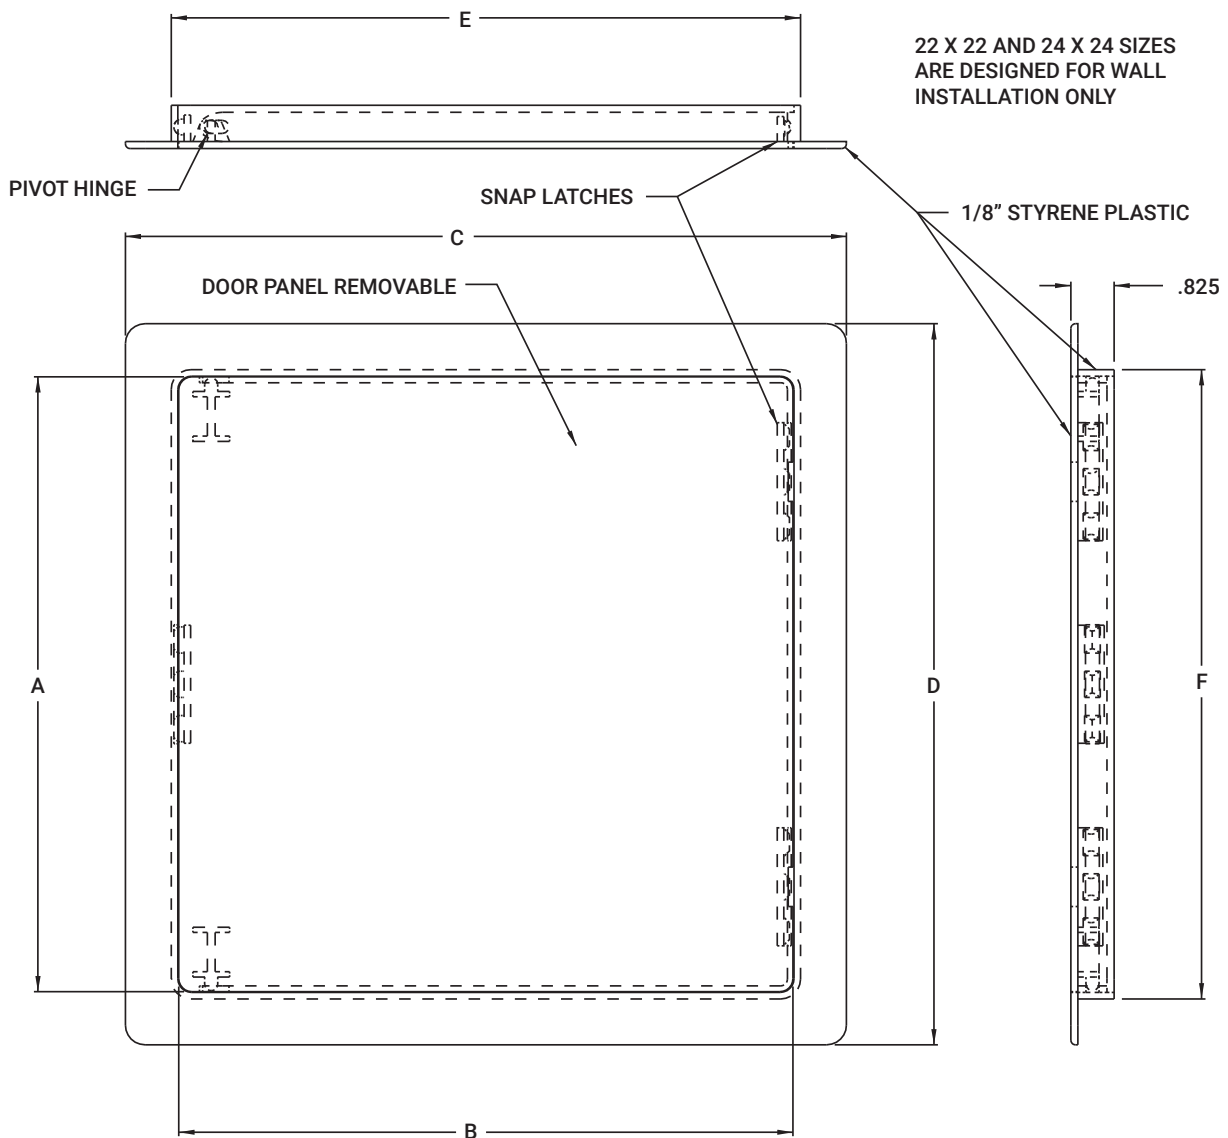

## DIMENSIONS AND APPEARANCE

>> CLICK TO VIEW ADDITIONAL DETAILS AND PRICING <<

DOOR SIZE W x H INCHES (MM)	WEIGHT	
	LBS	KG
4 x 6 (102 x 152)	0.50	0.25
6 x 9 (152 x 229)	0.50	0.25
8 x 8 (203 x 203)	0.50	0.25
12 x 12 (305 x 305)	0.50	0.25
14 x 14 (356 x 356)	0.75	0.33
14 x 29 (356 x 737)	4.00	1.87
18 x 18 (457 x 457)	2.25	1.00
*22 x 22 (559 x 559)	4.00	1.87
*24 x 24 (610 x 610)	4.75	2.15

# PLASTIC ACCESS DOOR

NOMINAL DOOR SIZE	A	B	C	D	E	F
Inches (mm)						
4 x 6 (102x 152)	5.67 (144)	3.67 (93)	5.06 (128)	7.06 (179)	3.94 (100)	5.94 (151)
6 x 9 (152 x 229)	8.75 (222)	5.75 (146)	7.75 (197)	10.75 (273)	5.94 (151)	8.94 (227)
8 x 8 (203 x 203)	7.75 (197)	7.75 (197)	9.75 (248)	9.75 (248)	7.94 (202)	7.94 (202)
12 x 12 (305 x 305)	11.75 (298)	11.75 (298)	13.75 (349)	13.75 (349)	11.94 (303)	11.94 (303)
14 x 14 (356 x 356)	13.75 (349)	13.75 (349)	16.75 (413)	16.75 (413)	13.94 (354)	13.94 (354)
18 x 18 (457 x 457)	17.75 (451)	17.75 (451)	20.75 (527)	20.75 (527)	18.00 (457)	18.00 (457)
22 x 22 (559 x 559)	21.75 (552)	21.75 (552)	24.75 (629)	24.75 (629)	22.00 (559)	22.00 (559)
24 x 24 (610 x 610)	23.75 (603)	23.75 (603)	26.75 (679)	26.75 (679)	24.00 (610)	24.00 (610)

# PLASTIC ACCESS DOOR

NOMINAL DOOR SIZE	A	B	C	D	E	F
Inches (mm)						
14 x 29 (356 x 737)	28.88 (734)	13.75 (348)	17.00 (432)	32.25 (819)	14.00 (356)	29.25 (743)